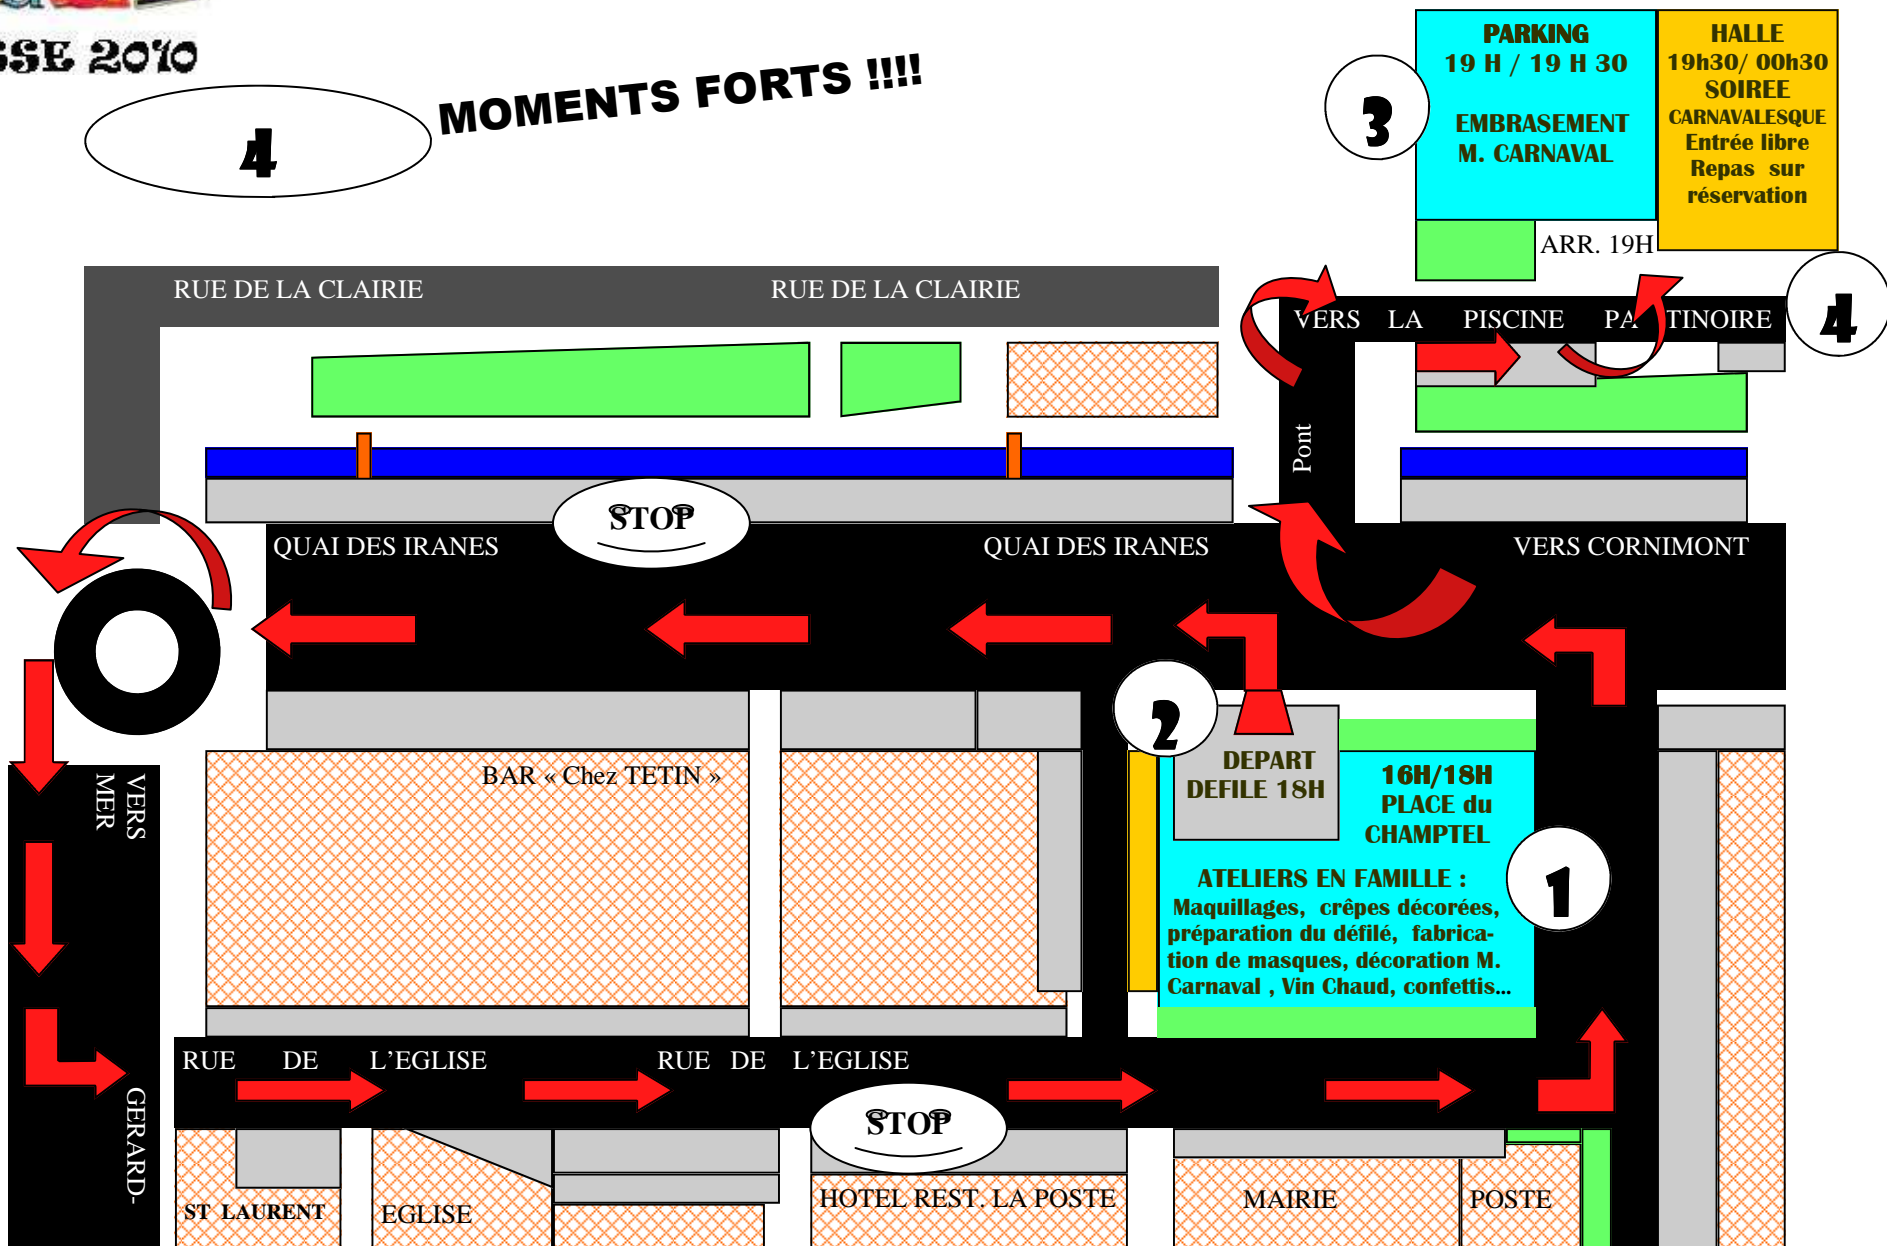

PROGRAMME CARNAVAL 2010

Centre ville LA BRESSE - <http://www.mlclabresse.com>

LA BRESSE 2010

RESAURANT
LA PASSERELLE
LA BRESSE

OFFICE DU
TOURISME
GROUPEMENTS
COMMERCANTS
RESTAURATEURS
HOTELIERS

4 MOMENTS FORTS !!!!

PARKING
19 H / 19 H 30

HALLE
19h30/ 00h30
SOIREE
CARNAVALESQUE
Entrée libre
Repas sur
réservation

2

DEPART
DEFILE 18H

16H/18H
PLACE du
CHAMPTTEL

1

ATELIERS EN FAMILLE :
Maquillages, crêpes décorées,
préparation du défilé, fabrication
de masques, décoration M.
Carnaval, Vin Chaud, confettis...